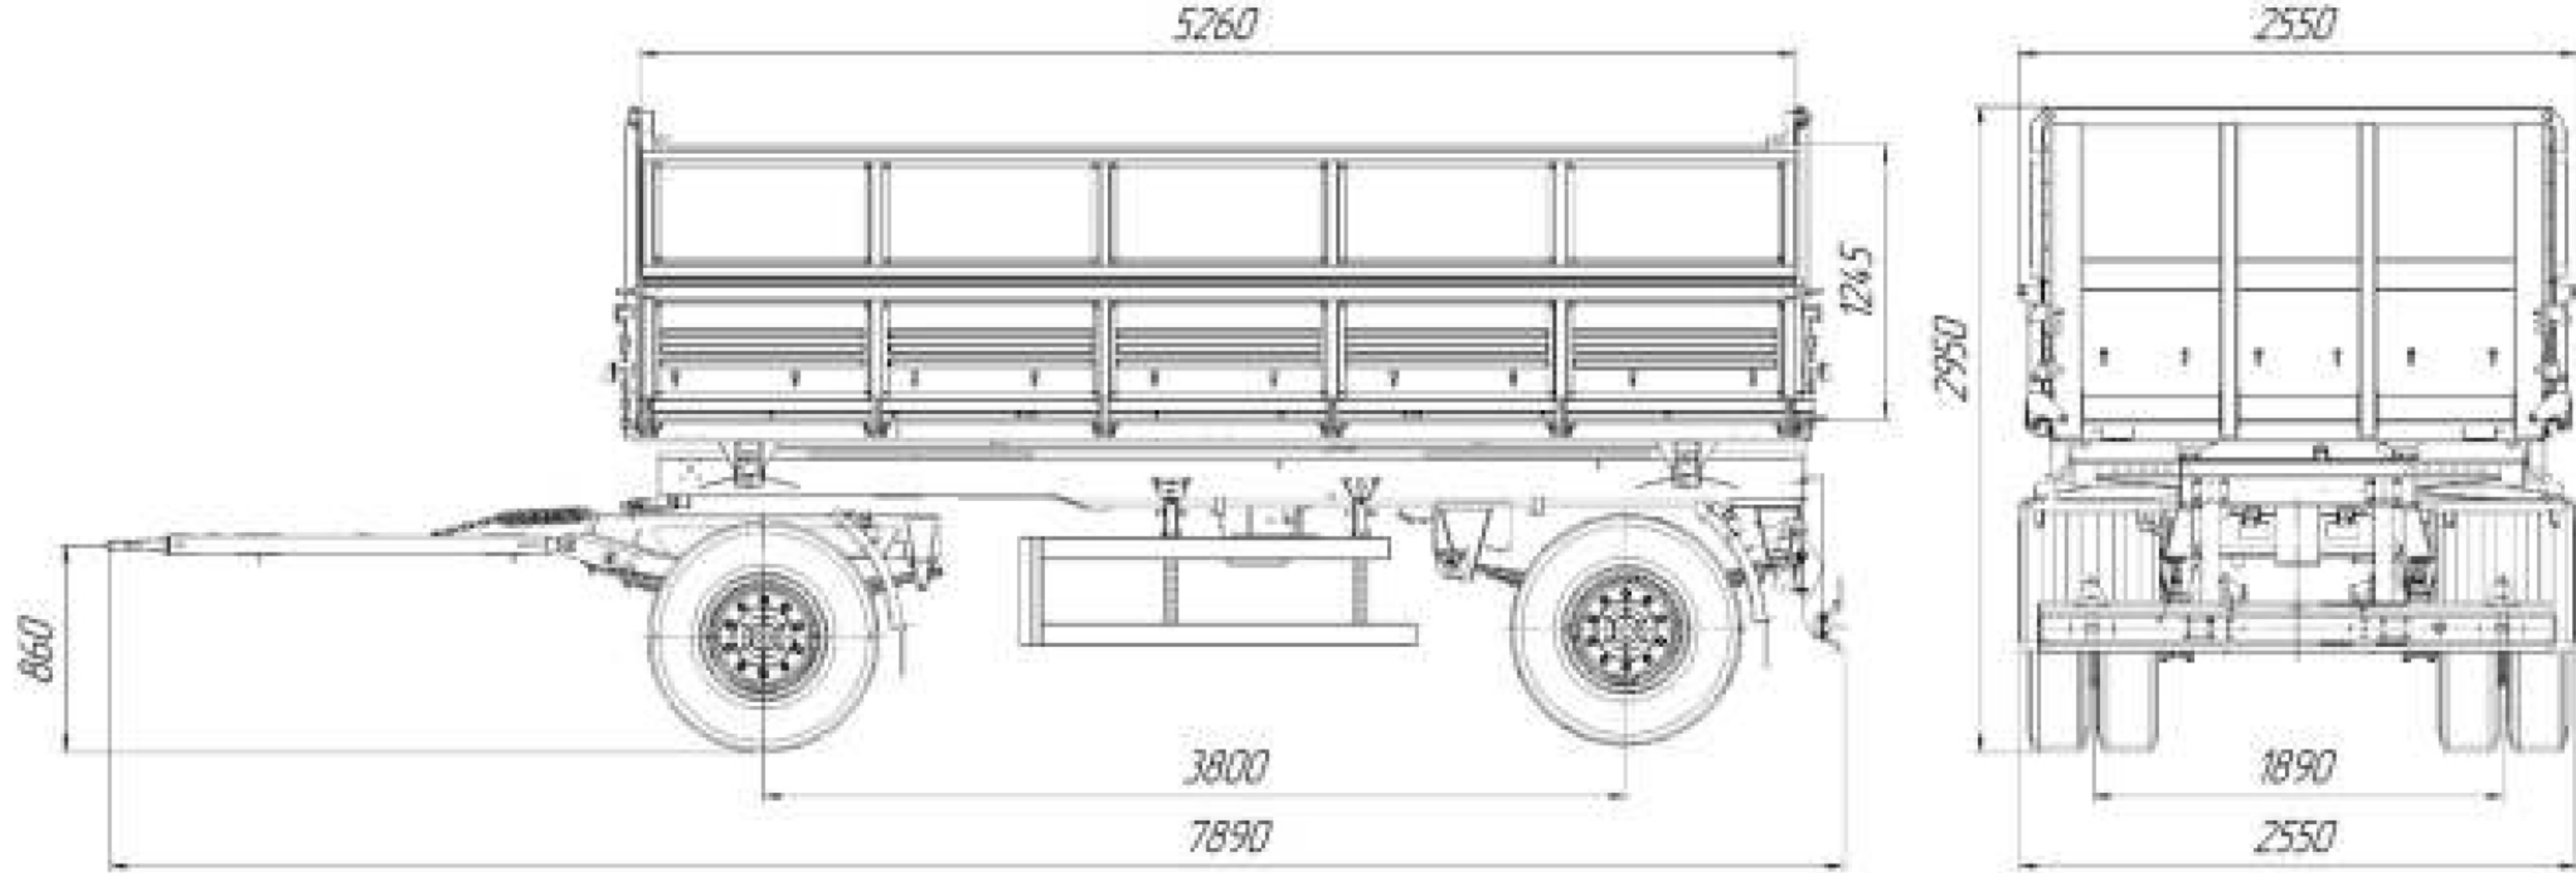

ПРОВЕРЕН ВРЕМЕНЕМ, ПРОВЕРЕН ДОРОГАМИ

САМОСВАЛЬНЫЙ ПРИЦЕП НЕФАЗ-8560-4085-02 С УСИЛЕННЫМИ БОРТАМИ

ГРУЗОПОДЪЕМНОСТЬ
10,7 Т

ОБЪЁМ ПЛАТФОРМЫ
15 М³

ДВУСТОРОННЯЯ
РАЗГРУЗКА

ГАРАНТИЙНЫЙ СРОК
- 24 МЕСЯЦА

САМОСВАЛЬНЫЙ ПРИЦЕП НЕФАЗ-8560-4085-02

Технические характеристики

Особенности модели

Двухосный самосвальный прицеп НЕФАЗ-8560-4085-02 предназначен для перевозки различных сельскохозяйственных грузов, в том числе минеральных удобрений, а также сыпучих строительных грузов.

Рама прицепа сварная, состоит из двух лонжеронов, поперечин крепления поворотного круга и балок.

Самосвальная платформа – металлическая, сварная, прямоугольной формы. Состоит из открывающихся боковых, переднего и заднего жестко закрепленных бортов и основания платформы. Борты имеют резиновые уплотнения. В транспортном положении платформа фиксируется четырьмя съемными пальцами фиксации.

Прочее оборудование

- 1 запасное колесо;
- 2 пластиковых противооткатных упора;
- 2 пары пластмассовых крыльев;
- 2 откидные боковые защиты;
- заднее противоподкатное защитное устройство

- Снаряжённая масса, кг5300
- Грузоподъемность, кг10700
- Максимальная полная масса, кг 16000
- Распределение полной массы:
 - передняя ось, кг 8000
 - задняя ось, кг 8000
- Габаритные размеры:
 - длина, мм 7890
 - ширина, мм 2550
 - высота, мм 2950
- Внутренние размеры платформы:
 - длина, мм 5160
 - ширина, мм 2315
 - высота, мм 1260
- Объем платформы, м³15
- Материал платформы.....сталь 09Г2С
- Разгрузка.....влево или вправо
- Погрузочная высота, мм 1420
- Подвеска.....полуэллиптические рессоры
- Колесная база, мм 3800
- Количество осей/колес.....2/8+1
- Размерность шин 9,00R20
- Высота сцепной петли, мм 860