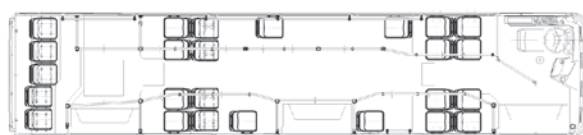

Городской автобус НЕФАЗ 5299-10-52 (5299-20-52)

Технические характеристики

- Пассажиروместимость:**
 Количество мест для сидения25
 Общая, чел.....106

- Общие характеристики:**
 Максимальная скорость, км/ч80
 Колесная формула / ведущие колеса4x2 / задние
 Весовые параметры и нагрузки:.....
 Масса снаряженного автобуса, кг10240 (10960)
 Полная масса автобуса, кг18000
 Распределение полной массы, кг:.....
 - нагрузка на переднюю ось, кг6500
 - нагрузка на задний мост, кг11500

- Размерные характеристики:**
 Габаритные размеры, мм11885*2500*3144...3250
 Дорожный просвет (клиренс) не менее, мм160
 Количество/ширина дверей, мм3/1200

- Двигатель / вид топливаДТ**
 МодельCummins ISB6.7e5250B
 Экологический классЕвро-5
 Макс. полезная мощность, кВт (л. с.)180,5 (250)
 Макс. полезный крутящий момент, Нм1008
 Расположение и число цилиндровРядное, 6
 Рабочий объем, см³6692,4
 Топливный бак, л250